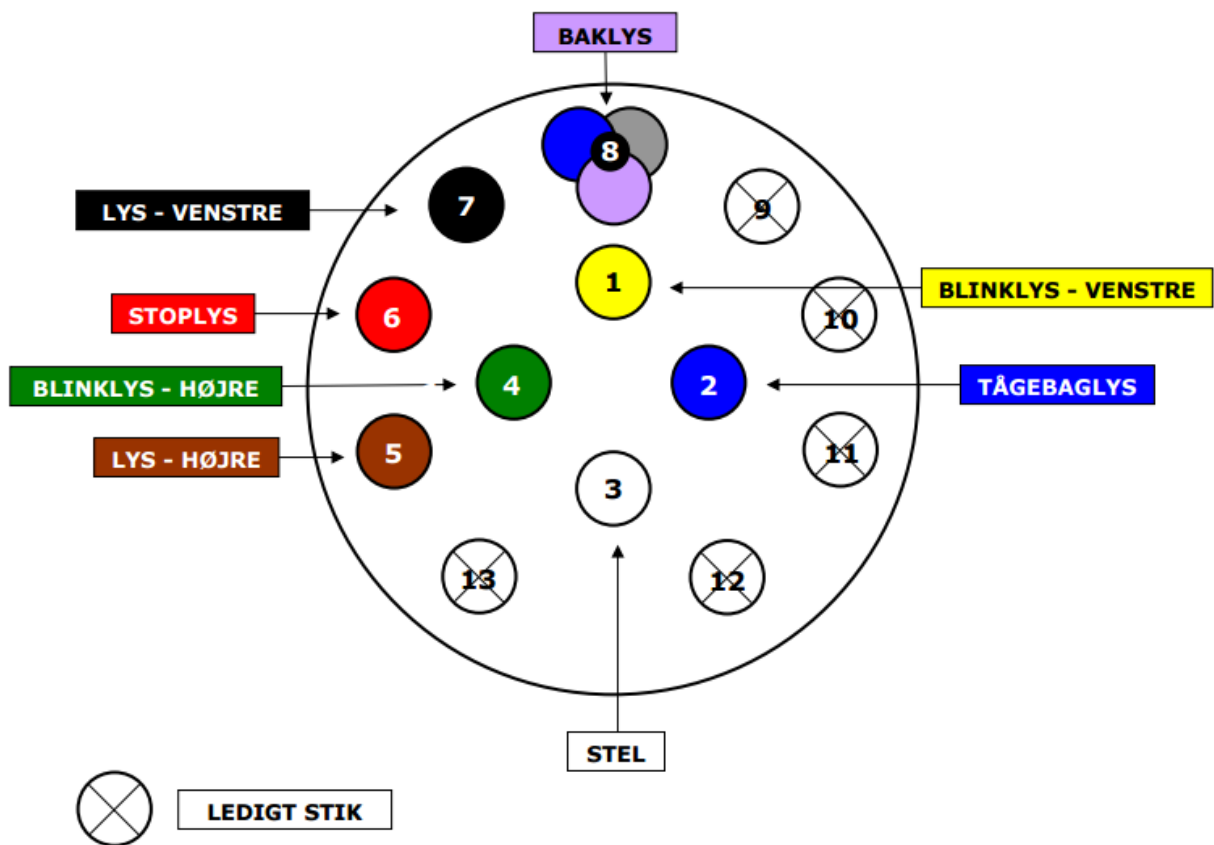

# TrailerFIX

## 13-Polet

Bl.a. Radex

Informationerne i dette diagram er afgivet uden ansvar

[www.Trailerfix.dk](http://www.Trailerfix.dk)